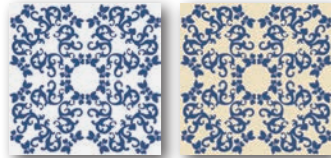

IRIS

design: Marcel Wanders

Articoli	Formato	Prezzo/MQ	Prezzo/PZ	Prezzo/SET	Pezzi /Scat.	Mq /Scat.	Kg /Scat.	Scat. /Pallet	Kg /Pallet	Descrizione
Iris 1	20x20	€. 78,00	-	-	25	1,000	14,100	-	-	Collezione di ceramiche decorate con serigrafia realizzata in 6 varianti di colore. Disponibili su fondo lucido Bianco Extra (Iris 1) e su fondo beige c&c A1 (Iris 2). Formato cm.20x20. Tiles collection decorated with silk-screening in 6 different colour versions. Available on a glossy Bianco Extra white background (Iris 1) and on a c&c A1 beige background (Iris 2). Size cm. 20x20. Collection céramique décorée par une sérigraphie réalisée en 6 variantes de couleur. Disponibles sur fond brillant Bianco Extra (Iris 1) et sur fond beige c&c A1 (Iris 2). Format 20x20 cm. Fliesenkollektion, dekoriert mit Serigraphie in sechs Farbvarianten. Erhältlich auf glänzendem Grund Bianco Extra (Iris 1) und auf beigem Grund c&c A1 (Iris 2). Format 20x20 cm. Collection céramique décorée par une sérigraphie réalisée en 6 variantes de couleur. Disponibles sur fond brillant Bianco Extra (Iris 1) et sur fond beige c&c A1 (Iris 2). Format 20x20 cm. Коллекция керамической плитки с шелкографией в 6 цветовых вариантах. На выбор белая глянцевая отделка Bianco Extra (Iris 1) или бежевая глянцевая отделка C&C A1 (Iris 2). Формат 20x20см. 丝网印刷装饰瓷砖系列拥有6种不同颜色。有光亮超白底(Iris 1)和c&c A1米色底(Iris 2)。尺寸20x20 cm.
Iris 2	20x20	€. 78,00	-	-	25	1,000	14,100	-	-	