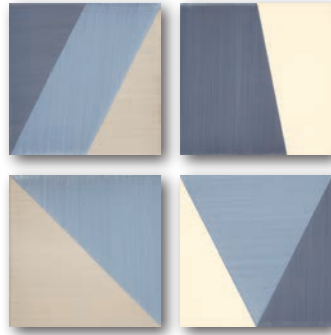

ATELIER

Serie	Articoli	Formato	Prezzo/MQ	Prezzo/PZ	Prezzo/SET	Pezzi /Scat.	Mq /Scat.	Kg /Scat.	Scat. /Pallet	Kg /Pallet	Descrizione
Séries	Items	Size	Price/sqm	Price/pc	Price/set	Pieces /Box	Sqm /Box	Kg /Box	Boxes /Pallet	Kg /Pallet	Description
Série	Références	Format	Prix/m²	Prix/pc	Prix/set	Pièces /Boîte	Qm /Boîte	Kg /Boîte	Boîtes /Palette	Kg /Palette	Description
Serien	Artikel	Format	Preis/qm	Preis/stck.	Preis/set	Stück /Karton	m² /Karton	Kg /Karton	Karton /Palette	Kg /Palette	Bezeichnung
Serie	Artículo	Formato	Precio/mq	Precio/pz	Precio/set	Piezas /Caja	m² /Caja	Kg /Caja	Cajas /Palet	Kg /Palet	Descripción
Серия	Изделие	Формат	Цена/м.кв.	Цена/шт.	Цена/набор	Шт в Коробке	Кв. м. в Коробке	Кг в Коробке	Короб. на палете	Кг на палете	Описание
系列	名目	尺寸	价格/平方米	价格/件	每套价格	片/纸箱	平方米/纸箱	公斤/纸箱	纸箱/托盘	公斤/托盘	说明

TANGRAM

HAND MADE											
Tangram	20x20	€ 138,00	-	-	30	1,200	17,100	80	1368	Collezione di piastrelle da pavimento e rivestimento d'interni, in grès bianco smaltato finitura opaca; composta da quindici decori interamente pennellati a mano, realizzati in quattro differenti gruppi di colore. Completano la proposta, una gamma di tinte unite pennellate a mano (Fabrics) perfettamente coordinate ai decori e una tinta unita di base smaltata su fondo opaco (Bianco Off). Formato cm. 20x20, spessore mm 7.	
Fabrics	20x20	€ 85,00	-	-	30	1,200	17,100	80	1368	Collection of interior floor and wall tiles in white glazed stoneware with a matt finishing. Fifteen entirely hand-brushed decorations, in four different colour groups. The range is completed by a selection of tiles with brush strokes in solid colours (Fabrics) that perfectly match the decorations and a further solid colour glazed tile with a matt finishing (Bianco Off). Size 20x20 cm, thickness 7 mm.	
Bianco Off	20x20	€ 32,00	-	-	30	1,200	17,100	80	1368	Collection de carreaux pour revêtement de sols intérieurs, en grès émaillé à pâte blanche finition opaque; composée de quinze décors entièrement peints à la main, réalisés en quatre différents groupes de couleur. Une gamme de teintes unies peintes à la main (Fabrics) parfaitement coordonnées aux décors et une teinte unie de base émaillée sur fond opaque (Bianco Off) viennent compléter l'offre. Format 20x20 cm, épaisseur 7 mm.	
										Fliesenkollektion für Bodenbeläge und Wandverkleidungen in Innenbereichen aus glasiertem weißem Steinzeug in matter Oberfläche; sie besteht aus 15 Dekors, die komplett von Hand aufgetragen und in vier verschiedenen Farbgruppen gefertigt werden. Ergänzt wird das Angebot durch eine Palette mit von Hand aufgetragenen Unifarben (Fabrics), die perfekt zu den Dekors passen, sowie eine Unifarbe mit glasierter Basis auf mattem Grund (Bianco Off). Format 20x20 cm, Stärke 7 mm.	
										Colección de cerámicas de pavimento y revestimiento de interiores, en grés blanco esmaltado de acabado mate; compuesta por quince decorados pintados totalmente a mano, re alizadas en cuatro grupos de color diferentes. Completa la propuesta una gama de colores lisos pintada a mano (Fabrics) perfectamente a juego con los decorados y un color liso de base esmaltada sobre fondo mate (Bianco Off). Formato cm. 20x20, grosor 7 mm.	
										Коллекция матовой напольной и настенной плитки из белого эмалированного керамогранита; состоит из пятнадцати декоров, полностью вручную нарисованных кистью и реализуемых в четырех различных цветовых группах. Дополняет предложение фоновая цветовая гамма, вручную нарисованная (Fabrics) и отлично сочетающаяся с декорами и с базовой матовой белой плиткой (Bianco Off). Формат 20x20см - толщина 7мм	
										室内地板和墙壁覆盖白色亚光玻璃釉质瓷砖; 包括十五种装饰图案, 四组不同色彩, 完全手工涂色。向用户提供一个手工涂色, (Fabrics), 与装饰完美结合并在亚光基础上上釉的单色产品 (Bianco Off)。规格为20x20厘米, 厚度7毫米。