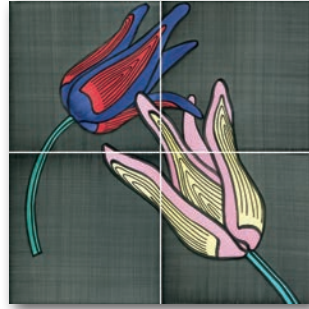

DESIGN

Ronald Van der Hilst

Serie

Séries
Série
Serien
Serie
Серия
Серија
系列

Articoli

Items
Références
Artikel
Artículo
Изделие
名目

Formato

Size
Format
Format
Formato
Формат
尺寸

Prezzo/MQ

Price/sqm
Prix/m²
Preis/qm
Precio/mq
Цена/м.кв.
价格/平方米

Prezzo/PZ

Price/pc
Prix/pc
Preis/stck.
Precio/pz
Цена/шт.
价格/件

Prezzo/SET

Price/set
Prix/set
Preis/set
Precio/set
Цена/набор
每套价格

Pezzi /Scat.

Pieces /Box
Pièces /Boîte
Stück /Karton
Piezas /Caja
Шт в Коробке
片/紙箱

Mq /Scat.

Sqm /Box
m² /Boîte
Qm /Karton
m² /Caja
Кв. м. в Коробке
平方米/紙箱

Kg /Scat.

Kg /Box
Kg /Boîte
Kg /Karton
Kg /Caja
Кг в Коробке
公斤/紙箱

Scat. /Pallet

Boxes /Pallet
Boîtes /Palette
Karton /Palette
Cajas /Palet
Короб. на палете
紙箱/托盤

Kg /Pallet

Kg /Pallet
Kg /Palette
Kg /Palette
Kg /Palet
Кг на палете
公斤/托盤

Descrizione

Description
Description
Bezeichnung
Descripción
Описание
说明

TULI-POP

design: Ronald Van der Hilst

Articoli	Formato	Prezzo/MQ	Prezzo/PZ	Prezzo/SET	Pezzi /Scat.	Mq /Scat.	Kg /Scat.	Scat. /Pallet	Kg /Pallet
Tuli-Pop 1	20x20	-	-	€ 620,00	24	0,960	13,540	-	-
Tuli-Pop 2	20x20	-	-	€ 652,00	24	0,960	13,540	-	-
Seta Nero	20x20	€ 158,00	€ 11,00	-	25	1,000	14,100	-	-

Serie composta da 2 set di 24 piastrelle ciascuno, interamente pennellate a mano, nel formato cm. 20x20.
Tuli-Pop 1: fiori colorati su fondo bianco lucido (Bianco Extra).
Tuli-Pop 2: fiori colorati su fondo pennellato nero effetto seta (Seta Nero). Colore di fondo venduto singolarmente.

*Serie composed of 2 sets of 24 tiles each, entirely hand painted, in 20x20 cm format.
Tuli-Pop 1: coloured flowers on a glossy white background (Bianco Extra).
Tuli-Pop 2: coloured flowers on a black silk-effect painted background (Seta Nero). The background colour is sold separately.*

*Série consistant en 2 assortiments de 24 carreaux chacun, entièrement peints à la main, format 20x20 cm.
Tuli-Pop 1 : fleurs colorées sur fond blanc brillant (Bianco Extra).
Tuli-Pop 2 : fleurs colorées sur fond peint en noir effet soie (Seta Nero). Couleur du fond vendue individuellement.*

*Serie bestehend aus 2 Sets mit jeweils 24 Keramikfliesen, ausschließlich von Hand bemalt im Format 20x20 cm.
Tuli-Pop 1: bunte Blumen auf glänzendem weißen Grund (Bianco Extra).
Tuli-Pop 2: bunte Blumen auf schwarz gemaltem Grund mit Seideneffekt (Seta Nero). Grundfarbe einzeln verkauft.*

*Serie formada por 2 juegos de 24 baldosas cada uno, totalmente pintadas a mano, en el formato de 20x20 cm.
Tuli-Pop 1: flores coloreadas sobre fondo blanco brillante (Bianco Extra).
Tuli-Pop 2: flores coloreadas sobre fondo pintado de negro efecto seda (Seta Nero). Color de fondo vendido individualmente.*

*Серия состоит из 2 комплектов, полностью расписанных вручную на плитке формата 20x20см (1 комплект – 24 плиток)
Tuli-Pop 1: разноцветные цветы на белом глянцевом фоне (Bianco Extra). Tuli-Pop 2: разноцветные цветы на черном фоне, расписанным вручную с эффектом шелка (Seta Nero). Фоновый цвет продается отдельно.*

该系列为2组构成每组24包含24片花片，纯手绘制造尺寸20x20 cm. Tuli-Pop 1: 彩色花朵亮白底(Bianco Extra).
Tuli-Pop 2: 彩色花朵施于黑色丝质手绘背景(Seta Nero) 背景颜色刻单独销售