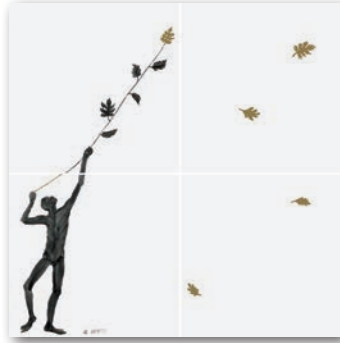

DESIGN

Marcello Chiarenza

Serie	Articoli	Formato	Prezzo/MQ	Prezzo/PZ	Prezzo/SET	Pezzi /Scat.	Mq /Scat.	Kg /Scat.	Scat. /Pallet	Kg /Pallet	Descrizione
Séries Série Serien Serie Серия 系列	Items Références Artikel Artículo Изделие 名目	Size Format Format Formato Формат 尺寸	Price/sqm Prix/m² Preis/qm Precio/mq Цена/м.кв. 价格/平方米	Price/pc Prix/pc Preis/stck. Precio/pz Цена/шт. 价格/件	Price/set Prix/set Preis/set Precio/set Цена/набор 每套价格	Pieces /Box Pièces /Boîte Stück /Karton Piezas /Caja Шт в Коробке 片/紙箱	Sqm /Box m² /Boîte Qm /Karton m² /Caja Кв. м. в Коробке 平方米/紙箱	Kg /Box Kg /Boîte Kg /Karton Kg /Caja Кг в Коробке 公斤/紙箱	Boxes /Pallet Boîtes /Palette Karton /Palette Cajas /Palet Короб. на палете 紙箱/托盤	Kg /Pallet Kg /Palette Kg /Palette Kg /Palet Кг на палете 公斤/托盤	Description Description Bezeichnung Descripción Описание 说明

AURORA

design: Marcello Chiarenza

HAND MADE PURE GOLD COLLECTION

Aurora 1	20x20	-	-	€ 941,00	25	1,000	14,100	-	-
Aurora 2	20x20	-	-	€ 686,00	25	1,000	14,100	-	-

Serie composta da 2 set di 25 piastrelle ciascuno, acquistabili separatamente, interamente eseguite a mano con preziosi inserti in oro zecchino (tenore 900 ‰ – purezza superiore a quella usata in gioielleria). Decorati realizzati su fondo bianco lucido (Bianco Extra) formato cm.20x20.

Series comprising 2 sets of 25 tiles each that can be purchased separately. Entirely hand-made with precious pure gold inserts (content 900 ‰ – gold purity superior to the one used by jewellers). Decorations applied on a glossy white ground (Bianco Extra). Size: 20x20 cm.

Série composée de 2 kits de 25 carreaux chacun, pouvant être acquis séparément, entièrement peints à la main avec de précieux inserts en or pur (teneur 900 ‰ – pureté supérieure à celle utilisée en Bijouterie). Décorations réalisées sur fond blanc brillant (Bianco Extra) format 20x20 cm.

Serie mit 2 Sets, bestehend aus jeweils 25 Fliesen, getrennt käuflich, ganz von Hand gefertigt, mit wertvollen Dukatengoldeinsätzen (Gehalt 900 ‰ – absolut reines Gold welches auch bei Schmuckwaren verwendet wird). Dekore auf glänzend weißem Hintergrund (Bianco Extra), Format cm 20x20.

Serie formada por 2 juegos de 25 baldosas cada uno, que se puede comprar por separado, totalmente realizadas a mano con preciosas aplicaciones de puro oro (título 900 ‰ – pureza superior a aquella utilizada en joyería). Decorados realizadas sobre fondo blanco brillo (Bianco Extra) formato cm.20x20.

Серия состоит из 2 комплектов по 25 плиток каждый, покупаемые отдельно, полностью расписанные вручную с драгоценными вставками из чистого золота (состав 900‰ – чистота золота, превышающая ту, которая используется в ювелирном деле). Декоры выполнены на белом глянцевом фоне (Bianco Extra) формата 20x20см.

该系列由2套每套25件砖组成,能分别购买.纯手绘并配有贵重的纯金镶嵌件(含量900‰-黄金纯度优于珠宝).颜色施于亮光白底(Bianco Extra)上,规格20x20 cm.