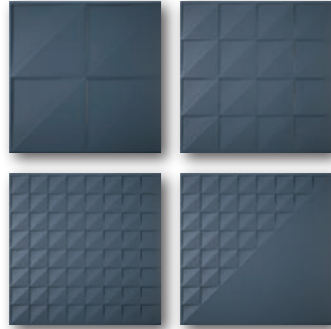

DESIGN

Daniele Bedini

Serie

Séries
Série
Serien
Serie
Серия
系列

Articoli

Items
Références
Artikel
Artículo
Изделие
名目

Formato

Size
Format
Format
Formato
Формат
尺寸

Prezzo/MQ

Price/sqm
Prix/m²
Preis/qm
Precio/mq
Цена/м.кв.
价格/平方米

Prezzo/PZ

Price/pc
Prix/pc
Preis/stck.
Precio/pz
Цена/шт.
价格/件

Prezzo/SET

Price/set
Prix/set
Preis/set
Precio/set
Цена/набор
每套价格

Pezzi /Scat.

Pieces /Box
Pièces /Boîte
Stück /Karton
Piezas /Caja
Шт в Коробке
片/紙箱

Mq /Scat.

Sqm /Box
m² /Boîte
Qm /Karton
m² /Caja
Кв. м. в Коробке
平方米/紙箱

Kg /Scat.

Kg /Box
Kg /Boîte
Kg /Karton
Kg /Caja
Кг в Коробке
公斤/紙箱

Scat. /Pallet

Boxes /Pallet
Boîtes /Palette
Karton /Palette
Cajas /Palet
Короб. на палете
紙箱/托盘

Kg /Pallet

Kg /Pallet
Kg /Palette
Kg /Palette
Kg /Palet
Кг на палете
公斤/托盘

Descrizione

Description
Description
Bezeichnung
Descripción
Описание
说明

TEKNE

design: Daniele Bedini

Articoli	Formato	Prezzo/MQ	Prezzo/PZ	Prezzo/SET	Pezzi /Scat.	Mq /Scat.	Kg /Scat.	Scat. /Pallet	Kg /Pallet
Tekne	20x20	€ 65,00	-	-	25	1,000	14,100	80	1128
Bianco L.111	20x20	€ 42,00	-	-	25	1,000	14,100	80	1128
Blu L.112	20x20	€ 46,00	-	-	25	1,000	14,100	80	1128
Marrone L.113	20x20	€ 46,00	-	-	25	1,000	14,100	80	1128
Nero L.114	20x20	€ 46,00	-	-	25	1,000	14,100	80	1128

Collezione di piastrelle in ceramica da rivestimento, realizzate in bicottura finitura opaca. Un sistema componibile di quattro decori a rilievo geometrico con effetto ottico variabile secondo la luce, disponibile in quattro colori, nel formato cm 20x20, spessore mm 8. Completano la proposta le relative tinte unite coordinate ai decori.

Collection of double-fired ceramic tiles with matt finish. A modular system of four geometric relief decorations with an optical effect that varies according to the light, available in four colours, in the format 20x20 cm with thickness of 8 mm. The range is completed by the matching solid colours.

Collection de carreaux de revêtement en céramique, réalisés en bi-cuisson de finition opaque. Conception modulable composée de quatre motifs au relief géométrique, avec un effet optique qui varie selon la lumière, disponible en quatre couleurs au format 20x20 cm, épaisseur 8 mm. Une gamme de teintes unies assorties aux motifs vient compléter la collection.

Im Zweibrandverfahren hergestellte Fliesenkollektion mit Mattfinish für Wandverkleidungen. Ein zusammenstellbares System aus vier geometrischen Reliefdekors, deren optische Wirkungen je nach Lichtverhältnissen variieren, erhältlich in vier Farben, Format 20x20 cm, Stärke 8 mm. Ergänzt wird das Angebot durch zu den Dekors passenden Unifarben.

Colección de azulejos de cerámica para revestimiento, fabricados en bicocción acabado mate. Un sistema compuesto de cuatro decoraciones en relieve geométrico con efecto óptico que varía según la luz, disponible en cuatro colores, en formato 20x20 cm, 8 mm de grosor. Completan la propuesta los correspondientes tonos lisos coordinados con las decoraciones.

Коллекция керамической облицовочной плитки двойного обжига с матовым покрытием. Модульная система из четырех элементов с геометрическими выступами с оптическим эффектом, меняющимся в зависимости от света, доступен в четырех цветах, размер 20x20 см, толщина 8 мм. Дополняет коллекцию однотонная плитка в тон основной коллекции.

两次烧成的哑光墙面瓷砖系列。一组图案由四片几何凸起的装饰砖组成，根据光线的变化而产生变换的光学效果。四种颜色可选，每片20x20 cm，厚度8 mm。整面墙的铺贴搭配有相应的单色瓷砖做装饰。